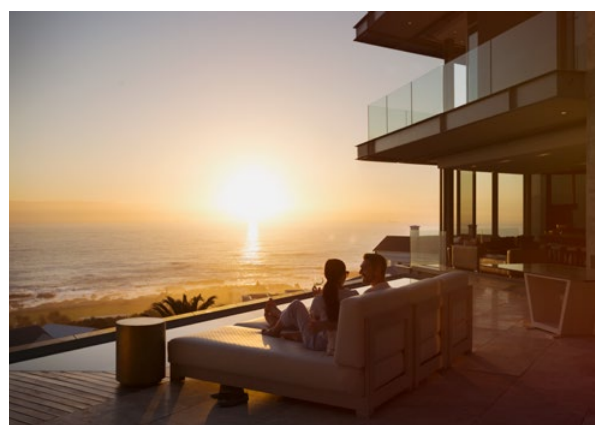

Die letzten Sonnenstrahlen feiern.