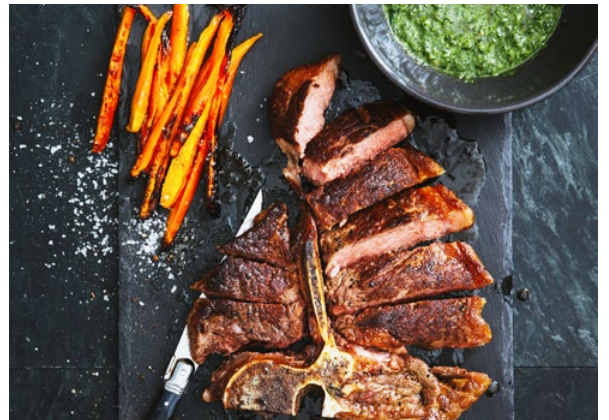

Die unglaublich klare Luft der Berge. Die Fernsicht. Der würzige Duft der Wälder, das sanfte Rauschen des Baches und die Vogelstimmen: Die ursprüngliche Natur ist eine Kraftquelle, die mich nach draußen zieht.

Reine Luft, gemeinsame Zeit – das ist meine Definition von Freiheit.

Keinen Augenblick verpassen, die unmittelbare Stimmung noch länger und intensiver genießen: Mit Lamaxa bin ich nicht nur unabhängiger vom Wetter, ich erlebe es komplett neu – hautnah. Ob bei Sonnenschein, bei Regen und Wind oder sogar bei Schneefall. Ein Raum für alle Fälle.