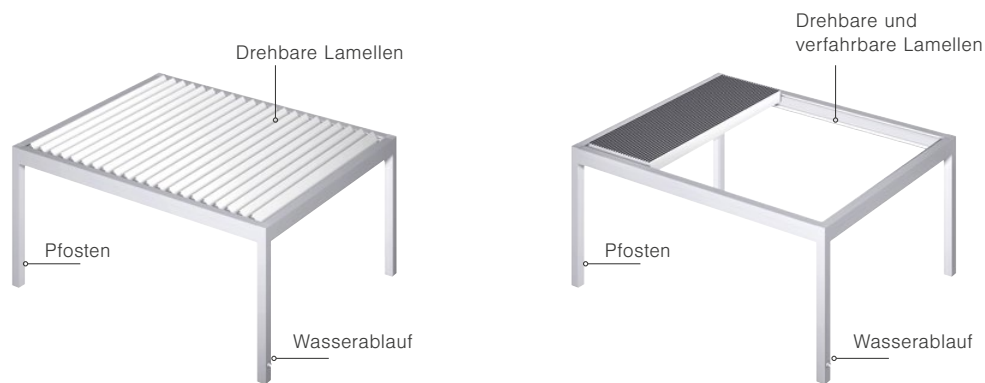

Lamaxa L60

Lamaxa L70

max. Breite	4.500 mm	
max. Ausfall	6.000 mm	
Lamellen	Lamellen sind drehbar	Lamellen sind drehbar und verfahrbar
Antrieb	WMS Funkmotor	
Gestellfarbe	Pulverbeschichtet gem. WAREMA Farbwelt	
Montage	Freistehend, optional Wandanbindung	

Ihre Vorteile

- Großflächiger, freistehender Sonnen- und Wetterschutz
- Sonneneinstrahlung individuell regulierbar durch Lamellenwendung bzw. Cabrioeffekt durch zusätzliche Einfahrbarkeit (bei L70) auf Knopfdruck
- Auch bei Regen kann immer noch gemütlich unter dem Lamaxa verweilt werden

Brillante Extras

- Integrierte Markisen mit easyZIP-Führung zur senkrechten Verschattung
- Heizstrahler
- Dimmbare LED-Stripes im horizontalen oder vertikalen Bereich, direkt oder indirekt
- Glasschiebeelemente als Wind- und Kälteschutz
- optional auch mit Anschluss an die Hausfassade