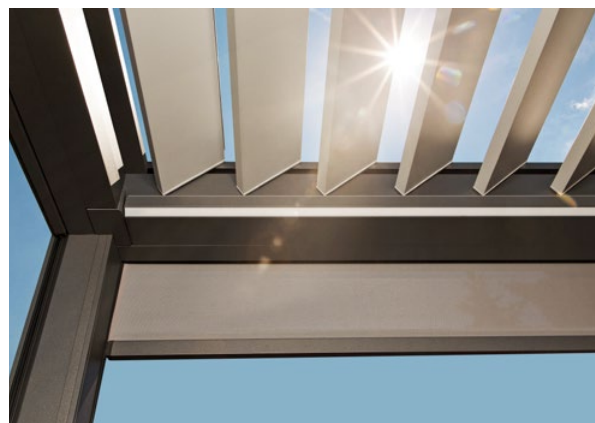

Design ist für mich die Kunst des Weglassens.

Weniger kann oftmals mehr sein. Mehr Unabhängigkeit. Mehr Konzentration auf das Wesentliche und Schöne. Und mehr Zeit für das Leben. Mit Lamaxa erlebe ich genau dieses einzigartige Gefühl.

Ich liege am Pool. Mein Blick schweift über das grenzenlose Meer, der Wind streicht über meine Haut und ich genieße die Sonne in vollen Zügen. Wenn ich eher Lust auf ein Wechselspiel aus Licht und Schatten habe, kann ich die Lamellen des Lamaxa auf Knopfdruck je nach gewünschtem Lichteinfall steuern. Ich liebe es, bei südländischem Outdoor-Flair an einem kühlen Bianco Verde zu nippen und dazu das Lamaxa in mein Wohngefühlzimmer zu verzaubern. Ich kann den Moment jederzeit meinen Wünschen anpassen. Alles ist möglich.

Das puristische, farblich individualisierbare Design von Lamaxa ist das moderne Highlight meiner Terrasse. Ein Statement meiner Persönlichkeit. Für meine schönste Zeit draußen am Meer.

Die letzten Sonnenstrahlen feiern.