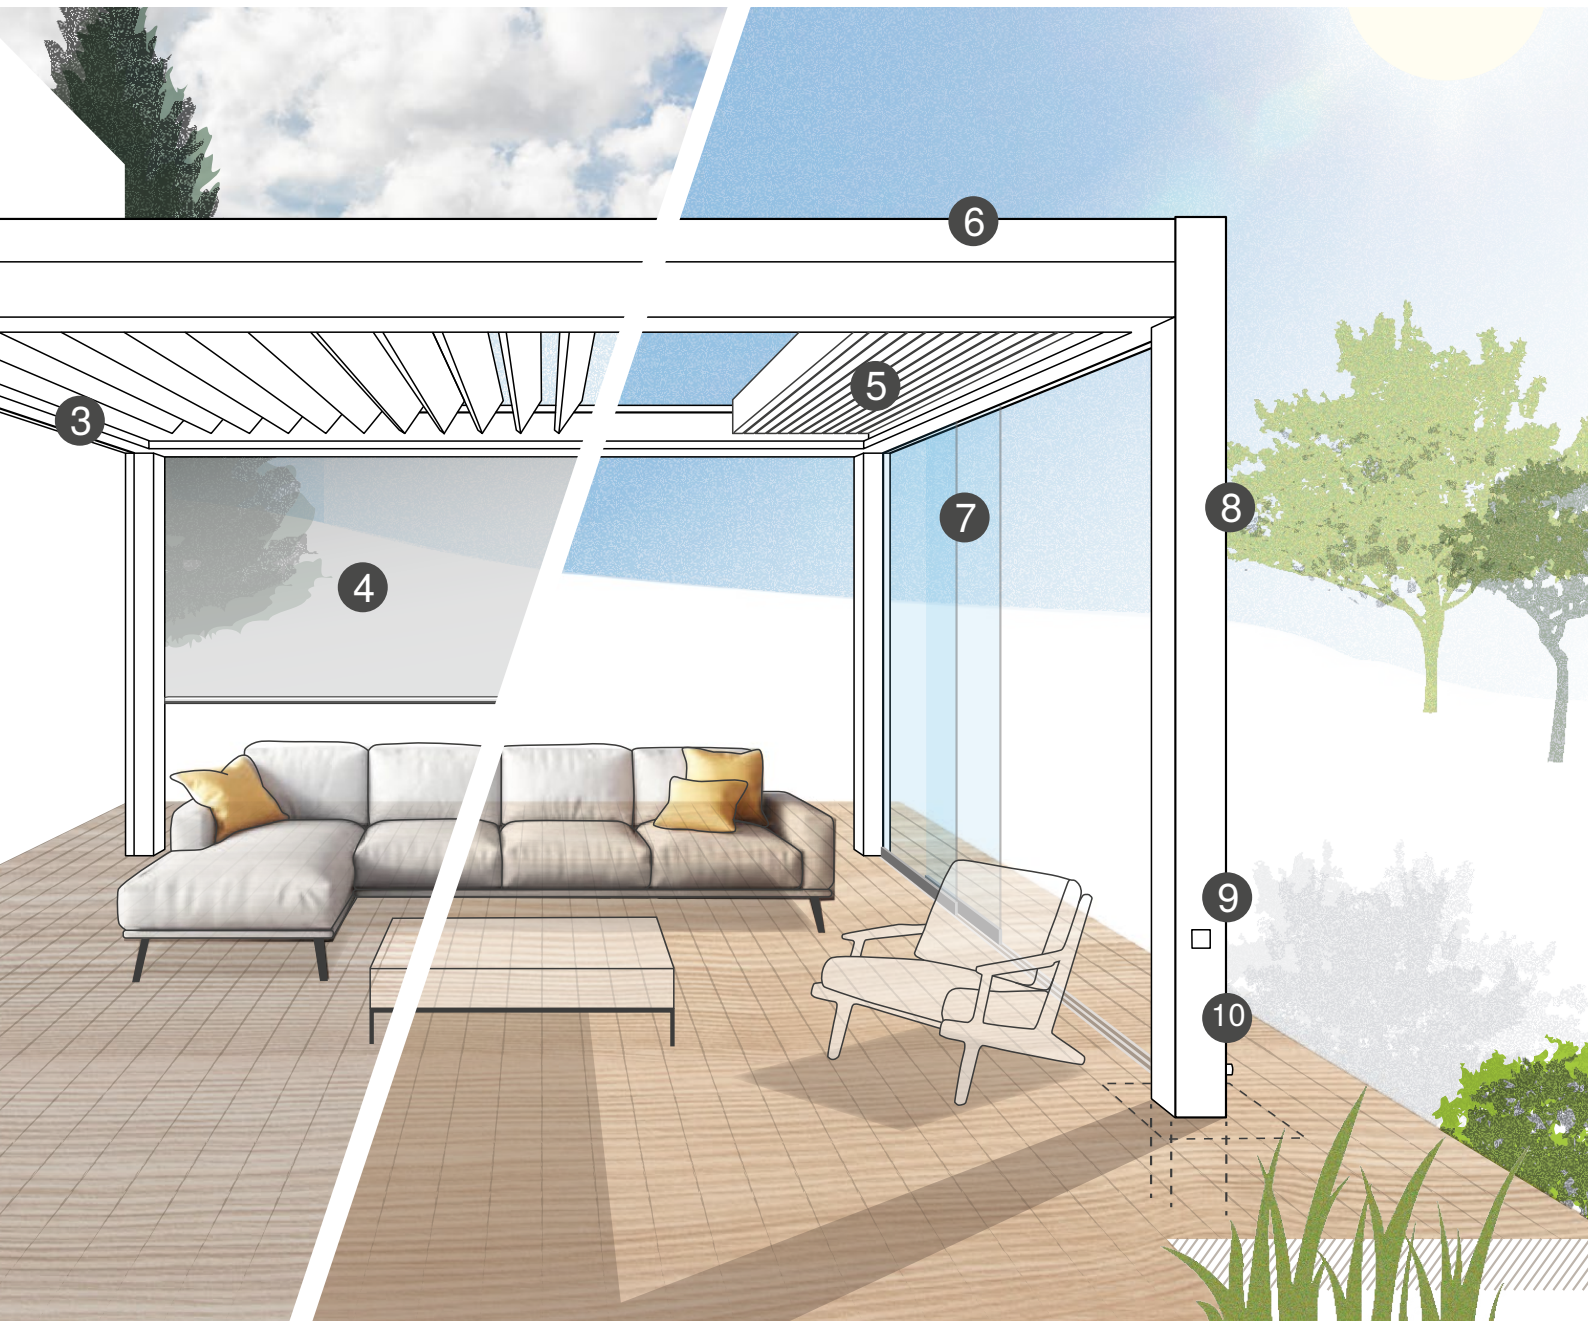

flexibler Sonnenschutz

windstabil

Schutz vor Schnee

Schutz vor Regen

automatisierbar

individualisierbar

erweiterbar

1
LED Stripes
fernsteuer- und dimmbar, mit direktem oder indirektem Licht, in Traverse und/oder Pfosten integriert

2
Heizstrahler
Infrarot Kurzwellenstrahler mit getönter Glaskeramik

3
WMS Funkmotor
flexible Bedienung mit WMS WebControl pro per Smartphone oder mit einem WMS Hand-sender

4
Integrierte Markise
mit ZIP-Führung im Rahmen für vertikalen, textilen Sicht- und Sonnenschutz

5
Lamellen
bei Lamaxa L60 und L70 doppelwandige drehbare Lamellen, bei L70 sind diese zusätzlich verfahrbar

6
Wetterstation
schützt das Lamaxa bei Regen, Wind, Eis und Sonne

7
Glasschiebeelement
auf Schienen geführt, horizontal verschiebbar